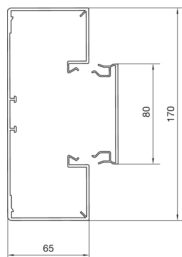

BRP6517019016