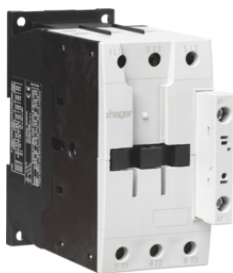

EVXX01_SIZE1_3P

Výkonové stykače 3pólové, 3 až 18,5 kW / AC-3

- s pomocným kontaktem
- velikost 1 a 2

| Popis | Balení | Obj. č. |
|---|--------|----------|
| Výkonový stykač 3P + 1R, 7A/3kW (AC-3), 230VAC | 1 | EV00701C |
| Výkonový stykač 3P + 1S, 7A/3kW (AC-3), 230VAC | 1 | EV00710C |
| Výkonový stykač 3P + 1R, 9A/4kW (AC-3), 230VAC | 1 | EV00901C |
| Výkonový stykač 3P + 1S, 9A/4kW (AC-3), 230VAC | 1 | EV00910C |
| Výkonový stykač 3P + 1R, 12A/5,5kW (AC-3), 230VAC | 1 | EV01201C |
| Výkonový stykač 3P + 1S, 12A/5,5kW (AC-3), 230VAC | 1 | EV01210C |
| Výkonový stykač 3P + 1R, 15,5A/7,5kW (AC-3), 230VAC | 1 | EV01501C |
| Výkonový stykač 3P + 1S, 15,5A/7,5kW (AC-3), 230VAC | 1 | EV01510C |
| Výkonový stykač 3P + 1S, 18A/7,5kW (AC-3), 230VAC | 1 | EV01810C |
| Výkonový stykač 3P + 1S, 25A/11kW (AC-3), 230VAC | 1 | EV02510C |
| Výkonový stykač 3P + 1S, 32A/15kW (AC-3), 230VAC | 1 | EV03210C |
| Výkonový stykač 3P + 1S, 38A/18,5kW (AC-3), 230VAC | 1 | EV03810C |

EVXX_SIZE3_3P

Výkonové stykače 3pólové, 18,5 až 90 kW / AC-3

- velikost 3 a 4

| Popis | Balení | Obj. č. |
|--|--------|---------|
| Výkonový stykač 3P, 40A/18,5kW (AC-3), 230 VAC | 1 | EV040C |
| Výkonový stykač 3P, 50A/22kW (AC-3), 230 VAC | 1 | EV050C |
| Výkonový stykač 3P, 65A/30kW (AC-3), 230 VAC | 1 | EV065C |
| Výkonový stykač 3P, 72A/37kW (AC-3), 230 VAC | 1 | EV072C |
| Výkonový stykač 3P, 80A/37kW (AC-3), 230 VAC | 1 | EV080C |
| Výkonový stykač 3P, 95A/45kW (AC-3), 230 VAC | 1 | EV095C |
| Výkonový stykač 3P, 115A/55kW (AC-3), 230 VAC | 1 | EV115C |
| Výkonový stykač 3P, 150A/75kW (AC-3), 230 VAC | 1 | EV150C |
| Výkonový stykač 3P, 170A/90kW (AC-3), 230 VAC | 1 | EV170C |

EVL014C

Stykače pro svítidla 3pólové, 14 až 27 A / AC-5b

- velikost 2

| Popis | Balení | Obj. č. |
|--|--------|---------|
| Stykač pro svítidla 3P, 14A (AC-5b), 230 VAC | 1 | EVL014C |
| Stykač pro svítidla 3P, 21A (AC-5b), 230 VAC | 1 | EVL021C |
| Stykač pro svítidla 3P, 27A (AC-5b), 230 VAC | 1 | EVL027C |