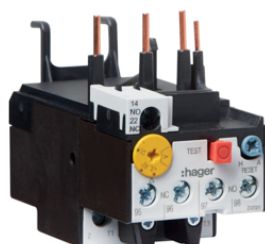

EVB00XXA

Tepelná relé pro výkonové stykače velikosti 1 (EV007...EV015)

| Popis | Balení | Obj. č. |
|---|--------|------------------|
| Tepelné nadproudové relé 01 - 016 A pro EV007-15 | 1 | EVB00016A |
| Tepelné nadproudové relé 016 - 024 A pro EV007-15 | 1 | EVB00024A |
| Tepelné nadproudové relé 024 - 04 A pro EV007-15 | 1 | EVB0004A |
| Tepelné nadproudové relé 04 - 06 A pro EV007-15 | 1 | EVB0006A |
| Tepelné nadproudové relé 10 - 16 A pro EV007-15 | 1 | EVB0016A |
| Tepelné nadproudové relé 06 - 10 A pro EV007-15 | 1 | EVB001A |
| Tepelné nadproudové relé 16 - 24 A pro EV007-15 | 1 | EVB0024A |
| Tepelné nadproudové relé 24 - 40 A pro EV007-15 | 1 | EVB004A |
| Tepelné nadproudové relé 40 - 60 A pro EV007-15 | 1 | EVB006A |
| Tepelné nadproudové relé 60 - 10 A pro EV007-15 | 1 | EVB010A |
| Tepelné nadproudové relé 90 - 12 A pro EV007-15 | 1 | EVB012A |
| Tepelné nadproudové relé 12 - 16 A pro EV007-15 | 1 | EVB016A |

EVB00XXB

Tepelná relé pro výkonové stykače velikosti 2 (EV018...EV038)

| Popis | Balení | Obj. č. |
|---|--------|----------------|
| Tepelné nadproudové relé 40 - 60 A pro EV018-38 | 1 | EVB006B |
| Tepelné nadproudové relé 60 - 10 A pro EV018-38 | 1 | EVB010B |
| Tepelné nadproudové relé 10 - 16 A pro EV018-38 | 1 | EVB016B |
| Tepelné nadproudové relé 16 - 24 A pro EV018-38 | 1 | EVB024B |
| Tepelné nadproudové relé 24 - 32 A pro EV018-38 | 1 | EVB032B |

EVB00XXC

Tepelná relé pro výkonové stykače velikosti 3 (EV040...EV072)

| Popis | Balení | Obj. č. |
|---|--------|----------------|
| Tepelné nadproudové relé 24 - 40 A pro EV040-72 | 1 | EVB040C |
| Tepelné nadproudové relé 40 - 57 A pro EV040-72 | 1 | EVB057C |
| Tepelné nadproudové relé 50 - 65 A pro EV040-72 | 1 | EVB065C |
| Tepelné nadproudové relé 65 - 75 A pro EV040-72 | 1 | EVB075C |