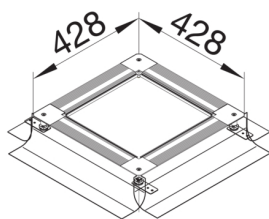

UDH2215265

Univerz. podlah. krabice s rozpěrkama, velikost 2, nastavitelná výška 215-265mm

Technický list

Kompatibilita

vhodné pro šířku kanálu 190 / 240 mm

Materiály

barva pozinkovaná

materiál smíšené materiály

Skupina materiálů Směs materiálů

Rozměry

délka 428 mm

Normy

certifikace EN50085-2-2

Evropská direktiva RoHS dobrovolný souhlas

Bezpečnost

neobsahuje halogeny ano